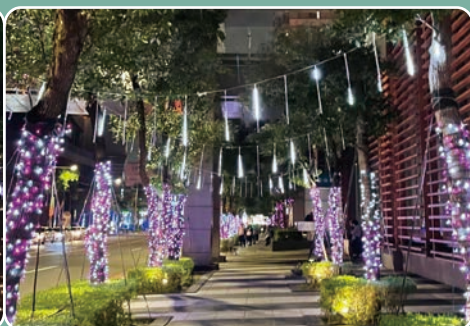

藍色

桃紅色

LED霓虹軟燈管產品展示:

流星燈系列

全電壓

流星燈-單支 長度80cm 2.3Φ 96燈
雪花白 / 星空藍 / 繽紛彩
楊柳綠 / 石榴紅 / 甜心粉

小流星燈-八支/組
主帶280cm 長度50cm 1.2Φ 54燈
雪花白 / 星空藍 / 暖白光 / 藍白光 / 繽紛彩

實景圖