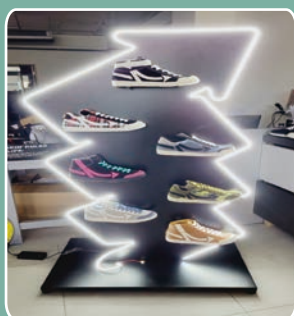

常壓霓虹軟燈管系列

■KDFL001 ■圓直徑15mm / 25米 ■每米120燈 110/220V

(石榴紅/水晶紫/星空藍/楊柳綠/暖白光/香檳黃/雪花白/甜心粉)

低壓霓虹軟燈管系列

■KDFL015 ■扁寬6x厚12mm ■每米120燈 12V

(石榴紅/水晶紫/星空藍/楊柳綠/暖白光/香檳黃/雪花白/甜心粉)