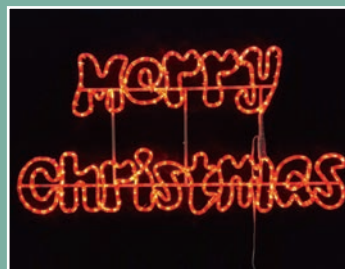

3D立體雪橇
(小)M00167 74x37x46cm(大)M00212 98x48x60cm

實景圖

聖誕造型燈飾系列

110V/全電壓

Merry Christmas 暖紅綠
M00254 90x42cm

Merry X'mas
M00018 88x42cm

俏皮MERRY CHRISTMAS
M00255 90x42cm

Merry Christmas 6彩光
M00241 76x42cm