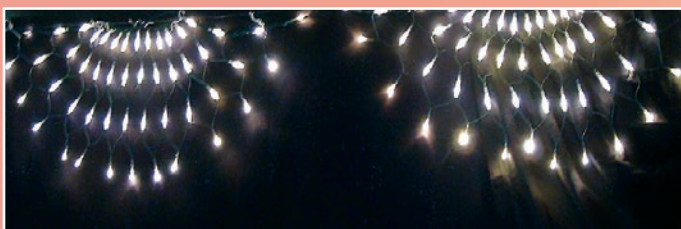

雪花白

實景圖

布幕燈系列

■LL-2-100 ■2米寬100燈 兩個弧度下垂弧度35cm 110/220V

藍白光

粉白光

暖白光

實景圖