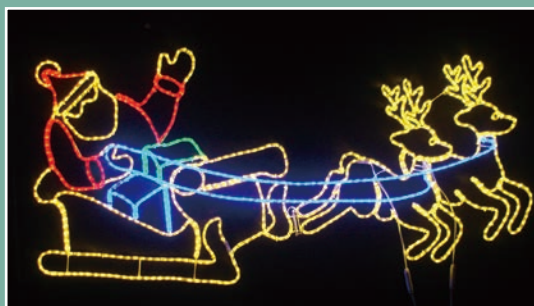

雙鹿拉雪橇老公
M00210 191x87cm