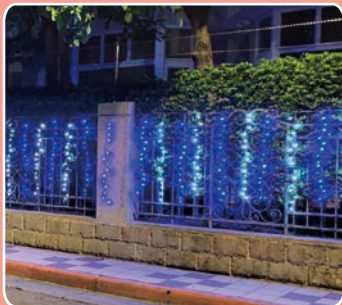

LED窗簾燈系列

■CL-3-180 ■3米寬1米長180燈 110/220V

布幕燈系列

■LL-2-100 ■2米寬100燈 兩個弧度下垂弧度35cm 110/220V