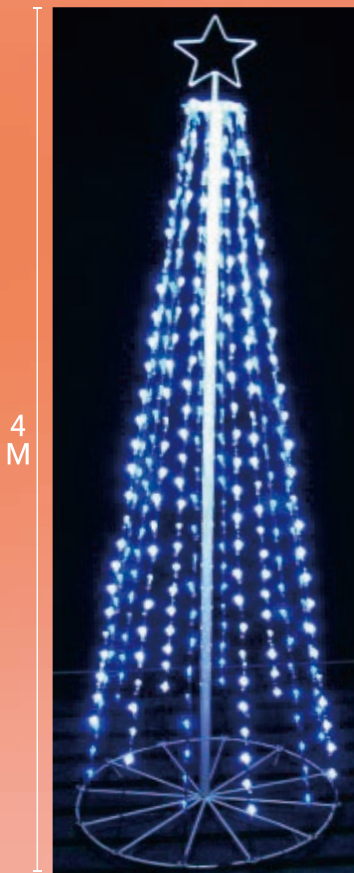

掛樹球燈

110V / 220V

直徑:20cm/30cm/40cm/50cm
(石榴紅//暖白光/雪花白/甜心粉/星空藍)

實景圖

聖誕燈樹系列

110V

4米聖誕燈樹+閃跳
A00271 藍白光
A00272 暖白光

3米聖誕燈樹+閃跳
M00158 藍白光
M00158-1 暖白光