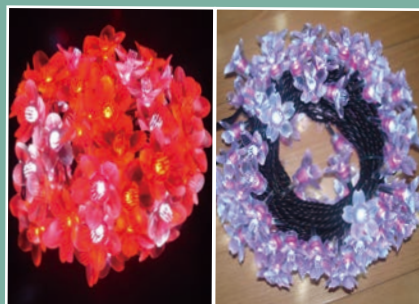

梅花燈串
SL0081 5m 72燈