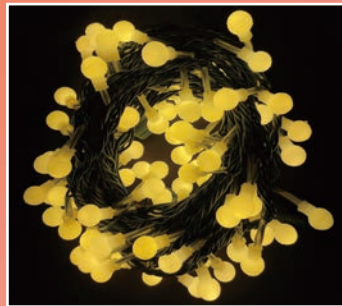

珍珠串燈 ● 繽紛彩
● 10米
TLY013 ● 100燈

珍珠串燈 ● 暖白光
● 10米
TLY002 ● 100燈

銅絲燈 ● 四彩
● 10米100燈
A00180-3 ● USB或AA電池x3

銅絲燈 ● 暖白光
● 10米100燈
A00180-2 ● USB或AA電池x3

大球串燈 ● 自動變色
● 總長420cm
TLS03 ● 直徑38mm16球

E27帶燈 ● 每米2個燈
● 燈泡可替換
A00432 ● 最長可達100米