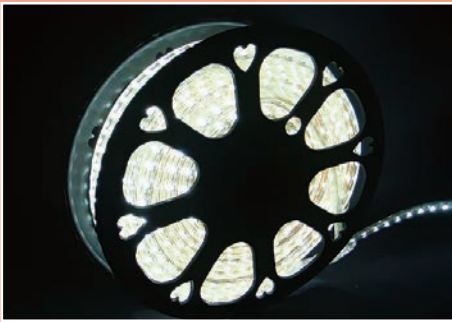

■ 低壓軟條燈5米 ■ 每三顆燈珠可裁剪 12V

A0411-6
SMD-A1-5 雪花白

A0411-7
SMD-A1-5 暖白光

A0411-8
SMD-A1-5 星空藍

A0412-1
SMD-A2-5 RGB彩色變化

實景圖

5050常壓軟條燈系列

■ 常壓軟條燈25米 ■ 每一米可裁剪 110/220V

A0407
SMD-A1-25 雪花白

A0407-1
SMD-A1-25 暖白光

A0408
SMD-A1-25 RGB彩色變化

實景圖

2835常壓軟條燈(露營燈)

■ 10米 110V

實景圖

A0428 LED 2835露營燈 暖白光(好市多同款)