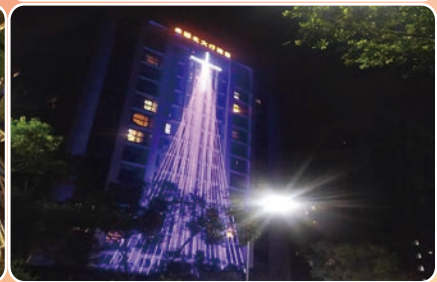

水管燈系列

■KDL-A2-13 ■直徑13mm / 50米 110/220V

小水管燈系列

■KDL-A2-7 ■直徑7mm / 5米 110V