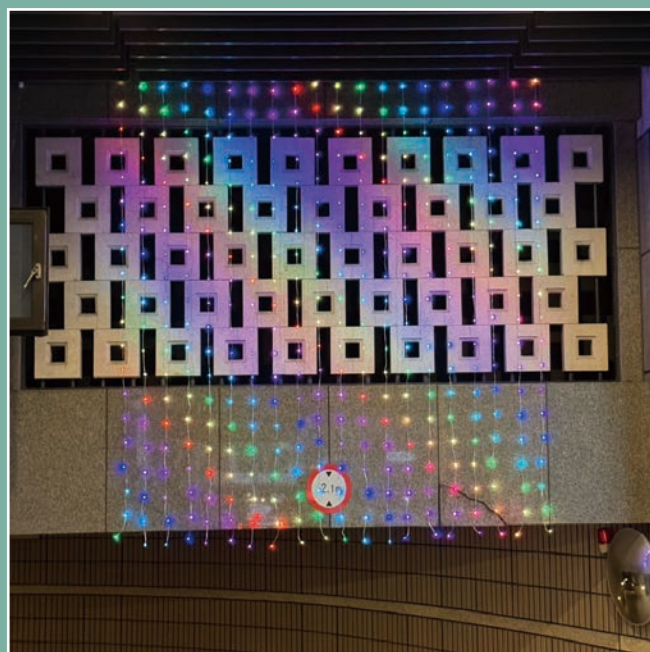

流水燈系列

■2米寬 x 3米長560燈 110V/220V

A00356-1
暖白光

A00363
繽紛彩

實景圖

CL0060 字幕流水窗簾燈 RGB 3米x3米
(可透過APP設定文字,流水,顏色效果)

聖誕造型燈飾系列

110V/全電壓