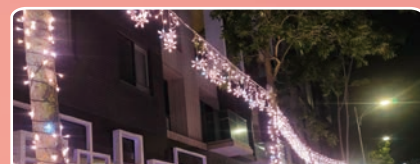

冰燈系列

■ IL-3-100

■ 主帶3米 100燈

110/220V

實景圖

冰燈造型系列

110V

主帶3m 星星x6(30×30cm) 主帶3m 星星x6(30×30cm) 主帶3m 小鹿x4(40×40cm) 主帶3m 雪花x4(40×40cm)