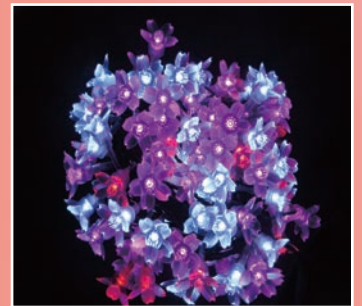

■ SL-10-100 ■ 10米100燈 110/220V

串燈暖白光(110V,220V)
有透明線可選擇

串燈 ● 90湖水藍+10閃白
● 10米 (網站有閃白)
SL0093 ● 100燈 效果可看)

串燈 ● 90玫瑰金+10閃白
● 10米 (網站有閃白)
SL0090 ● 100燈 效果可看)

全彩串燈 ● RGB、透明線
● 不須控制器
D00007 ● 自閃

櫻花串燈 ● 粉白光
● 5米
SL0164 ● 72燈

珍珠串燈 ● 繽紛彩
● 10米
TLY013 ● 100燈

珍珠串燈 ● 暖白光
● 10米
TLY002 ● 100燈

銅絲燈 ● 四彩
● 10米100燈
A00180-3 ● USB或AA電池x3

銅絲燈 ● 暖白光
● 10米100燈
A00180-2 ● USB或AA電池x3

大球串燈 ● 自動變色
● 總長420cm
TLS03 ● 直徑38mm16球

E27帶燈 ● 每米2個燈
● 燈泡可替換
A00432 ● 最長可達100米