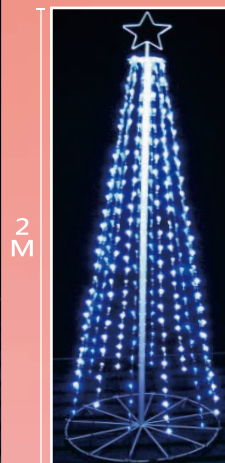

掛樹球燈

110V / 220V

直徑:20cm/30cm/40cm/50cm
(石榴紅//暖白光/雪花白/甜心粉/星空藍)

實景圖

聖誕燈樹系列

110V

4米聖誕燈樹+閃跳
A00271 藍白光
A00272 暖白光

3米聖誕燈樹+閃跳
M00158 藍白光
M00158-1 暖白光