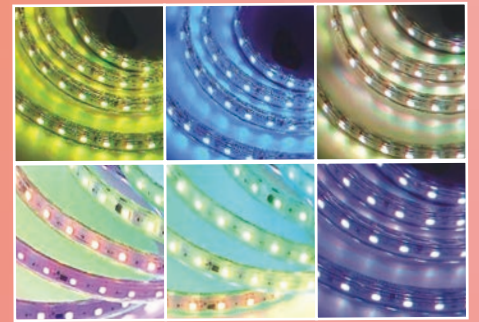

■ 低壓軟條燈5米 ■ 每三顆燈珠可裁剪 12V

A0411-6
SMD-A1-5 雪花白

A0411-7
SMD-A1-5 暖白光

A0411-8
SMD-A1-5 星空藍

A0412-1
SMD-A2-5 RGB彩色變化

實景圖

5050常壓軟條燈系列

■ 常壓軟條燈25米 ■ 每一米可裁剪 110/220V

A0407
SMD-A1-25 雪花白

A0407-1
SMD-A1-25 暖白光

A0408
SMD-A1-25 RGB彩色變化

實景圖

2835常壓軟條燈(露營燈)

■ 10米 110V

實景圖

A0428 LED 2835露營燈 暖白光(好市多同款)