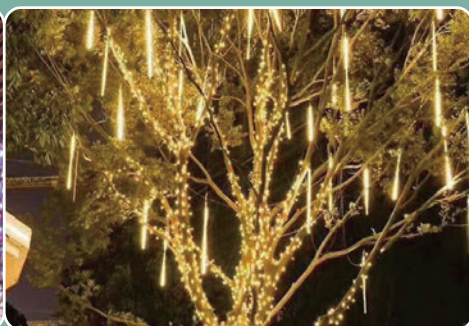

藍色

桃紅色

LED霓虹軟燈管產品展示:

流星燈系列

全電壓

流星燈-單支 長度80cm 2.3Φ 96燈
雪花白 / 星空藍 / 繽紛彩
楊柳綠 / 石榴紅 / 甜心粉

小流星燈-八支/組
主帶280cm 長度50cm 1.2Φ 54燈
雪花白 / 星空藍 / 暖白光 / 藍白光 / 繽紛彩

實景圖