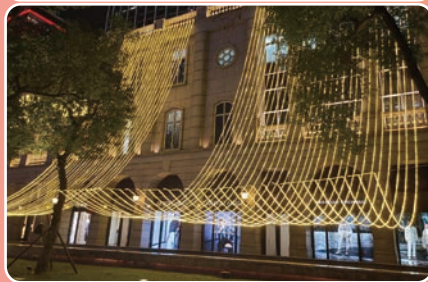

水管燈系列

■KDL-A2-13 ■直徑13mm / 50米 110/220V

小水管燈系列

■KDL-A2-7 ■直徑7mm / 5米 110V