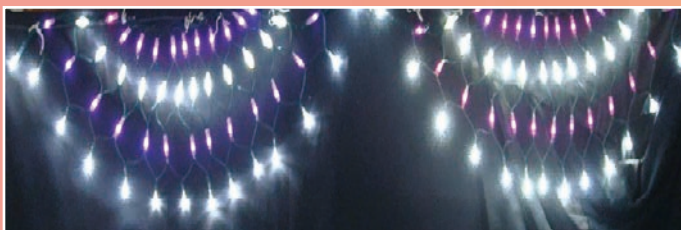

雪花白

實景圖

布幕燈系列

■LL-2-100 ■2米寬100燈 兩個弧度下垂弧度35cm 110/220V

藍白光

粉白光

暖白光

實景圖