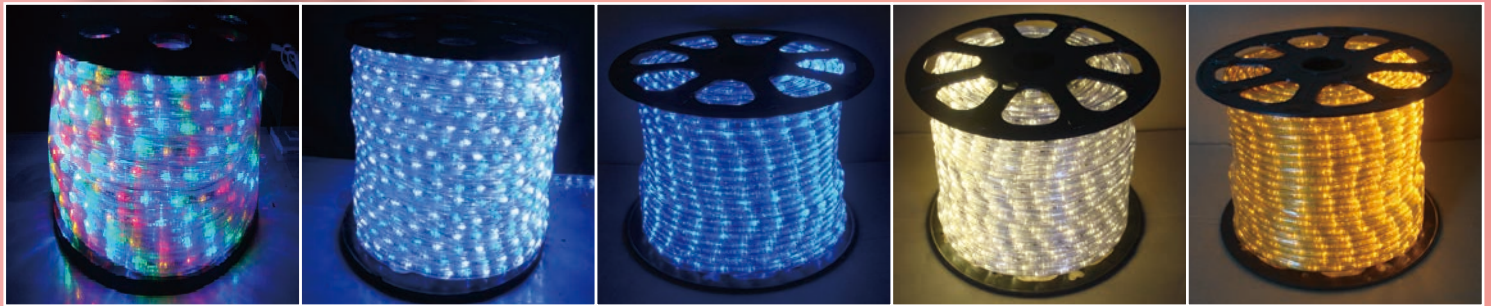

2米聖誕燈樹+閃跳
A00243 藍白光
A00244 暖白光

實景圖

水管燈系列

■KDL-A2-13 ■直徑13mm / 50米 110/220V

繽紛彩

藍白

星空藍

暖白光