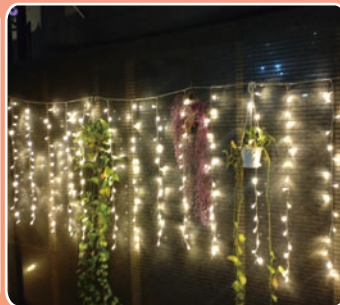

LED窗簾燈系列

■CL-3-180 ■3米寬1米長180燈 110/220V

布幕燈系列

■LL-2-100 ■2米寬100燈 兩個弧度下垂弧度35cm 110/220V