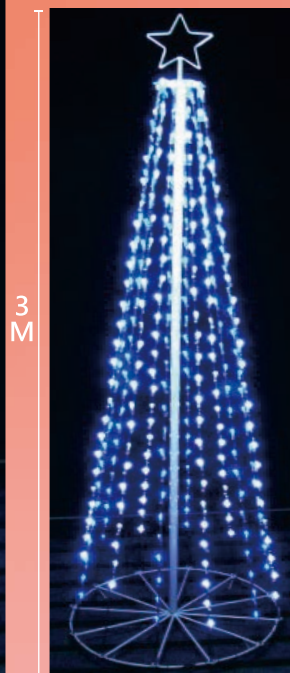

掛樹球燈

110V / 220V

直徑:20cm/30cm/40cm/50cm
(石榴紅//暖白光/雪花白/甜心粉/星空藍)

實景圖

聖誕燈樹系列

110V

4米聖誕燈樹+閃跳
A00271 藍白光
A00272 暖白光

3米聖誕燈樹+閃跳
M00158 藍白光
M00158-1 暖白光