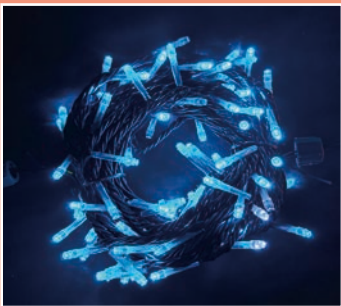

■ SL-10-100 ■ 10米100燈 110/220V

串燈暖白光(110V,220V)
有透明線可選擇

串燈 ● 90湖水藍+10閃白
● 10米 (網站有閃白)
SL0093 ● 100燈 效果可看)

串燈 ● 90玫瑰金+10閃白
● 10米 (網站有閃白)
SL0090 ● 100燈 效果可看)

全彩串燈 ● RGB、透明線
● 不須控制器
D00007 ● 自閃

櫻花串燈 ● 粉白光
● 5米
SL0164 ● 72燈