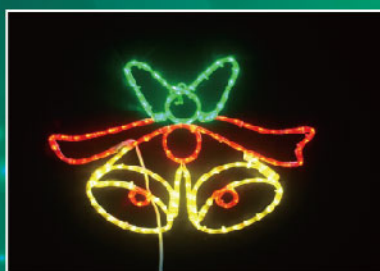

小鈴鐺
M00015 58x43cm