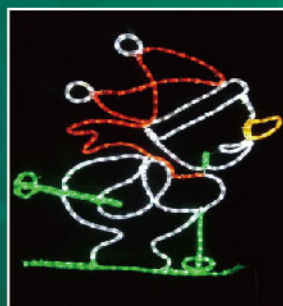

實景圖

雙鹿拉雪橇老公公  
M00210 191x87cm

小鈴鐺  
M00015 58x43cm

大鈴鐺  
M00021 95x75cm

版印聖誕老公公  
M00133 82x42cm

Q版聖誕老公公  
M00020 72x52cm

滑雪聖誕老公公  
M00197 88x80cm

LED 3D立體蝴蝶  
M00067 50x54cm