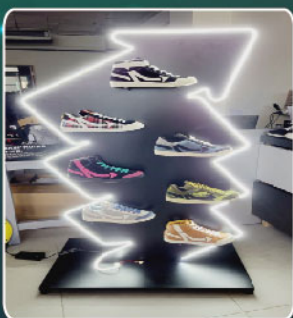

# LED霓虹軟燈管造型訂製

01  
Step

提供AI圖檔  
標記尺寸與燈色  
與底板樣式  
若無AI圖檔需酌收設  
計描圖費用

02  
Step

溝通細節  
等待報價

03  
Step

確認下訂  
預付50%訂金  
尾款出貨前付清

04  
Step