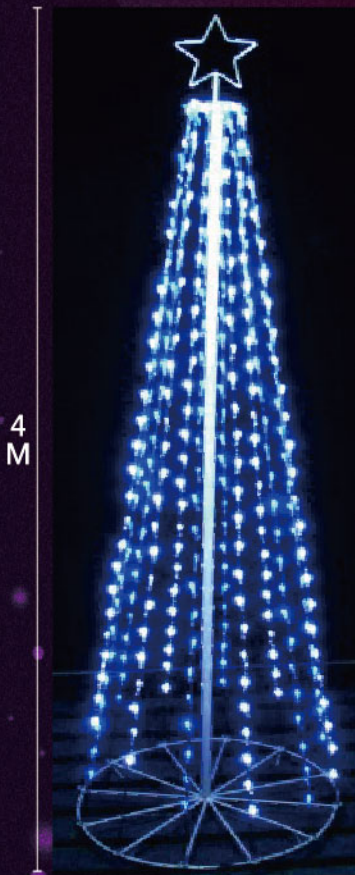

# 掛樹球燈

110V / 220V

直徑:20cm/30cm/40cm/50cm  
(石榴紅//暖白光/雪花白/甜心粉/冰藍/玫瑰金)

實景圖

# 聖誕燈樹系列

110V

4 M

4米聖誕燈樹+閃跳  
A00271 藍白光  
A00272 暖白光

3 M

3米聖誕燈樹+閃跳  
M00158 藍白光  
M00158-1 暖白光

2 M

2米聖誕燈樹+閃跳  
A00243 藍白光  
A00244 暖白光