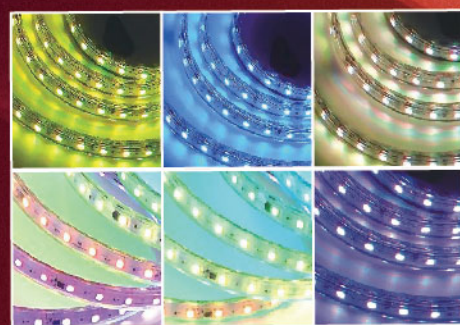

# 5050常壓軟條燈系列

■ 常壓軟條燈25米 ■ 每一米可裁剪 110/220V

A0407  
SMD-A1-25 雪花白

A0407-1  
SMD-A1-25 暖白光

A0408  
SMD-A1-25 RGB彩色變化

實景圖