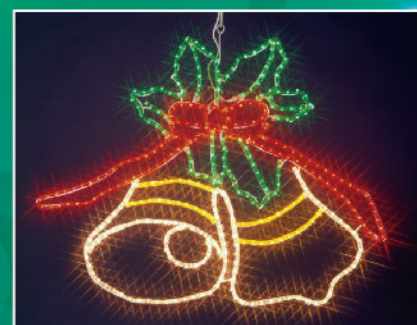

大鈴鐺
M00021 95x75cm