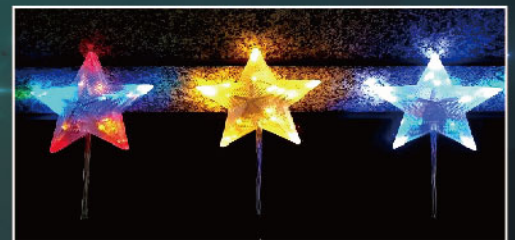

白光大雪花  
M00138 95×95cm

白光中雪花  
M00010 60×60cm

三層星(綠紅黃)  
M00137 78×78cm

三層紫薇星  
M00199 62×62cm

3D星星樹頂插土燈 17x17cm 總高45cm  
M00236 繽紛彩 M00234暖白光 M00237 藍白光

3D立體樹頂星+閃跳  
M00039 50x50cm  
繽紛彩

3D立體樹頂星+閃跳  
M00039-2 50x50cm  
藍白光