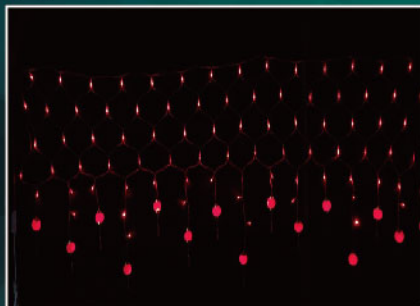

冰網燈籠
NL0111 3x0.8m 燈籠15個