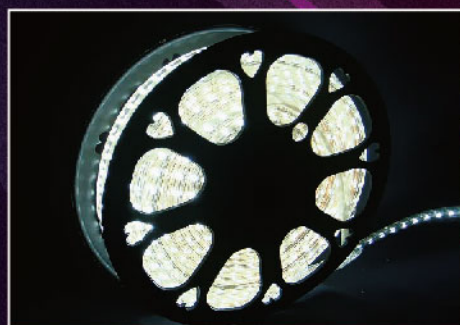

5050常壓軟條燈系列

■ 常壓軟條燈25米 ■ 每一米可裁剪 110/220V

A0407
SMD-A1-25 雪花白