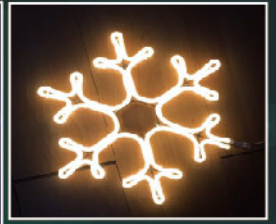

# 星星雪花造型燈飾系列

110V

M00264 LED流星雪花/M00265流星五角星  
40/60/80cm, 220V  
款式眾多, 請告知尺寸及顏色

藍尾雪花  
M00013 60×60cm

中雪花 藍白犄角  
M00011 60×60cm

LED霓虹軟燈管雪花  
M00258 42.5x38cm

菱形大雪花  
M00014 95×95cm

菱形中雪花  
M00012 52×52cm