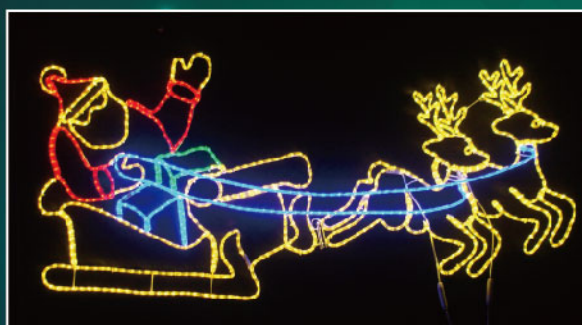

雙鹿拉雪橇老公公
M00210 191x87cm