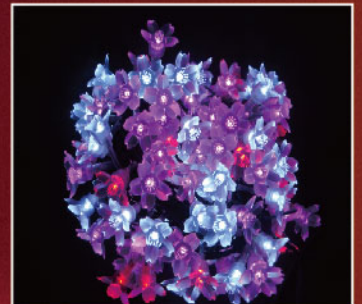

# 串燈系列

■SL-10-100 ■10米100燈 110/220V

串燈暖白光(110V,220V)  
有透明線可選擇

**串燈** ●90湖水藍+10閃白  
●10米 (網站有閃白  
SL0093 ●100燈 效果可看)

**串燈** ●90玫瑰金+10閃白  
●10米 (網站有閃白  
SL0090 ●100燈 效果可看)

**全彩串燈** ●RGB、透明線  
●不須控制器  
D00007 ●自閃